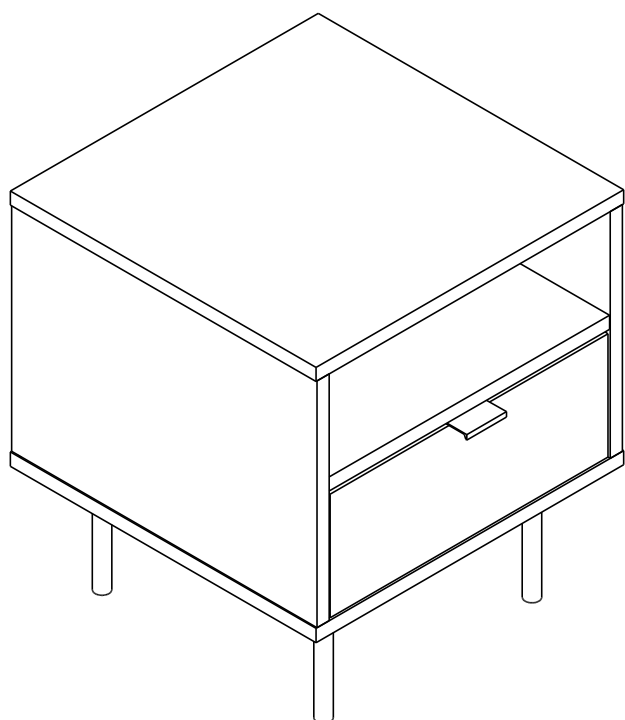

STOLIK NOCNY

<p>0,5h</p>	

<p>A</p> <p>6</p>	<p>B</p> <p>16</p>	<p>C</p> <p>16</p>	<p>D</p> <p>4</p>
<p>E</p> <p>10</p> <p>Ø 3,5 16</p>	<p>F</p> <p>10</p>	<p>G</p> <p>16</p> <p>Ø 4 16</p>	<p>H</p> <p>2</p>
<p>J</p> <p>1</p>	<p>K</p> <p>4</p>		

	WYMIARY ELEM.		WYMIARY ELEM.
-1-	2x 403x400	-6-	2x 300x100
-2-	280x400	-7-	310x100
-3-	280x400	-8-	340x305
-4-	368x385	-9-	382x294
-5-	364x140		

I

II

III

IV

V

VI

VII

Ø 3,5
16

VIII