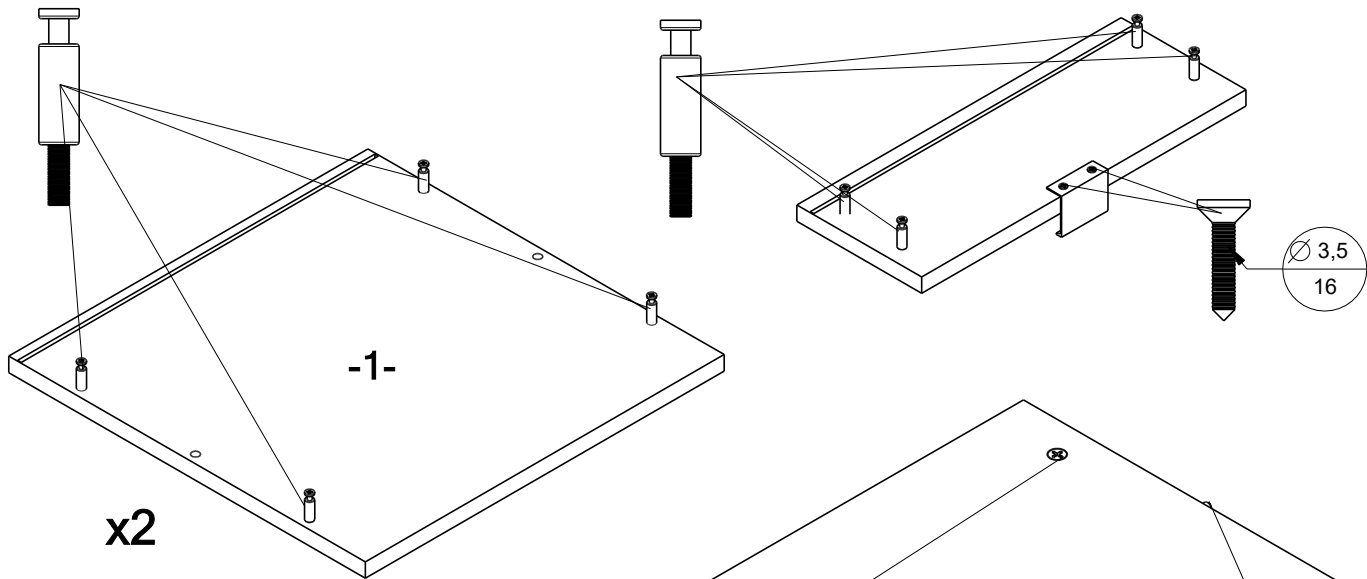

STOLIK NOCNY

<p>0,5h</p>	

<p>A</p> <p>6</p>	<p>B</p> <p>16</p>	<p>C</p> <p>16</p>	<p>D</p> <p>4</p>
<p>E</p> <p>10</p> <p>Ø 3,5 16</p>	<p>F</p> <p>10</p>	<p>G</p> <p>16</p> <p>Ø 4 16</p>	<p>H</p> <p>2</p>
<p>J</p> <p>1</p>	<p>K</p> <p>4</p>		

	WYMIARY ELEM.		WYMIARY ELEM.
-1-	2x 403x400	-6-	2x 300x100
-2-	280x400	-7-	310x100
-3-	280x400	-8-	340x305
-4-	368x385	-9-	382x294
-5-	364x140		

I

II

III

IV

V

VI

VII

Ø 3,5
16

VIII