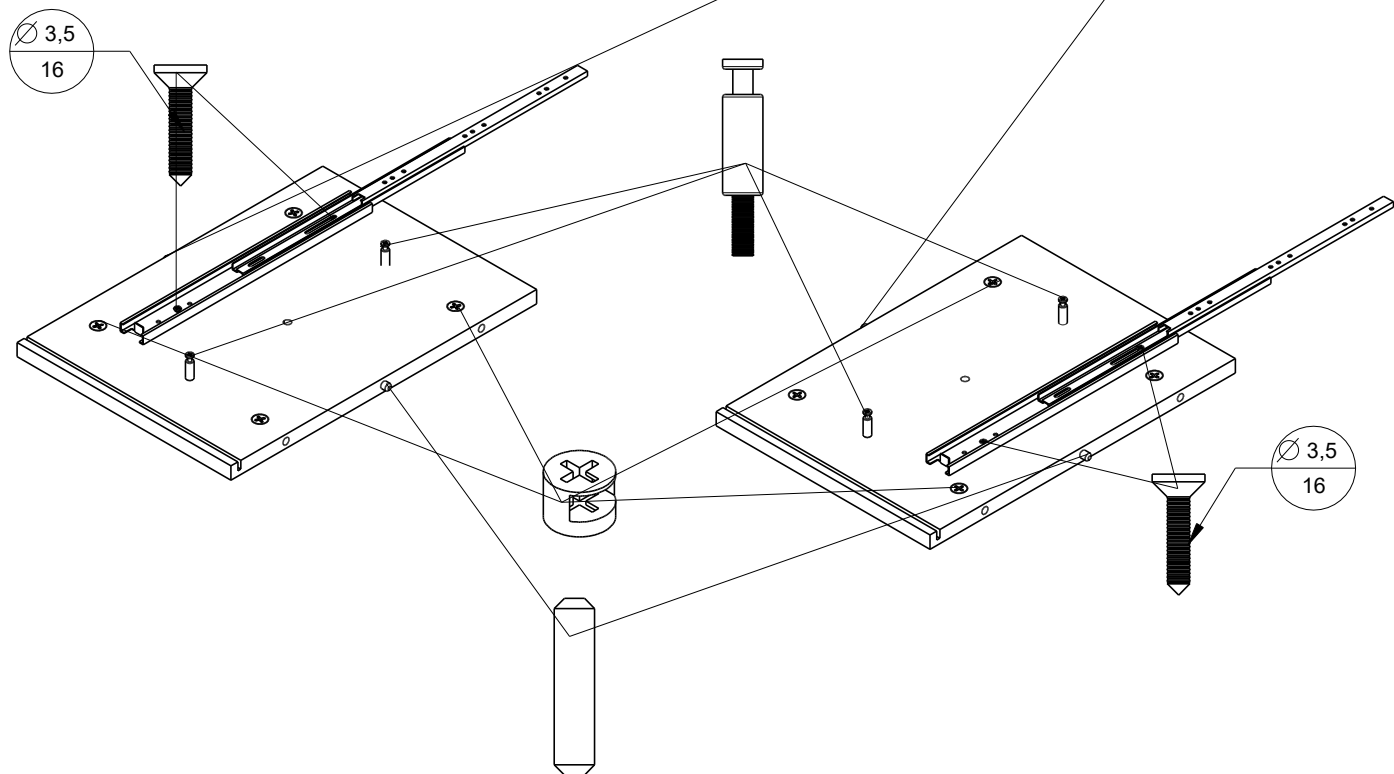

STOLIK NOCNY

<p>0,5h</p>	

<p>A</p> <p>6</p>	<p>B</p> <p>16</p>	<p>C</p> <p>16</p>	<p>D</p> <p>4</p>
<p>E</p> <p>10</p> <p>Ø 3,5 16</p>	<p>F</p> <p>10</p>	<p>G</p> <p>16</p> <p>Ø 4 16</p>	<p>H</p> <p>2</p>
<p>J</p> <p>1</p>	<p>K</p> <p>4</p>		

	WYMIARY ELEM.		WYMIARY ELEM.
-1-	2x 403x400	-6-	2x 300x100
-2-	280x400	-7-	310x100
-3-	280x400	-8-	340x305
-4-	368x385	-9-	382x294
-5-	364x140		

I

II

III

IV

V

VI

VII

Ø 3,5
16

VIII