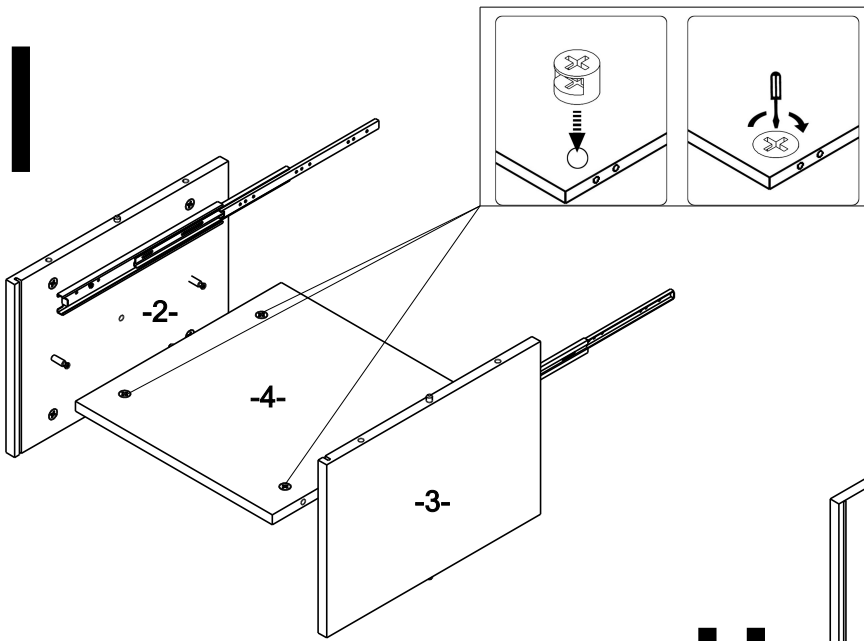

STOLIK NOCNY

<p>0,5h</p>	

<p>A</p> <p>6</p>	<p>B</p> <p>16</p>	<p>C</p> <p>16</p>	<p>D</p> <p>4</p>
<p>E</p> <p>10</p> <p>Ø 3,5 16</p>	<p>F</p> <p>10</p>	<p>G</p> <p>16</p> <p>Ø 4 16</p>	<p>H</p> <p>2</p>
<p>J</p> <p>1</p>	<p>K</p> <p>4</p>		

	WYMIARY ELEM.		WYMIARY ELEM.
-1-	2x 403x400	-6-	2x 300x100
-2-	280x400	-7-	310x100
-3-	280x400	-8-	340x305
-4-	368x385	-9-	382x294
-5-	364x140		

I

II

III

IV

V

VI

VII

Ø 3,5
16

VIII