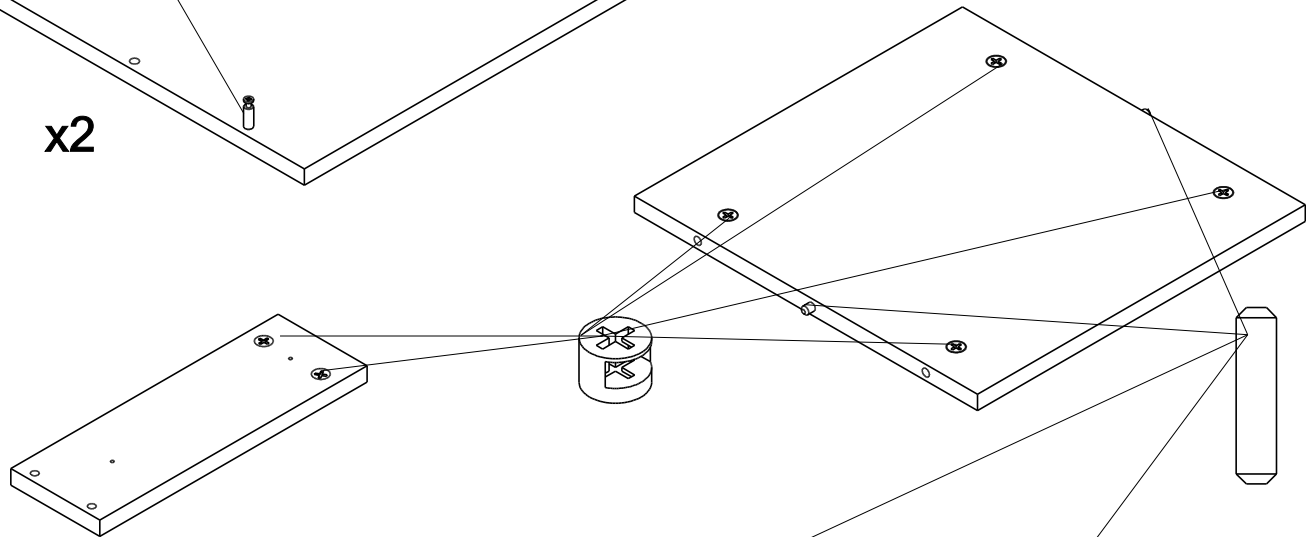

STOLIK NOCNY

<p>0,5h</p>	

<p>A</p> <p>6</p>	<p>B</p> <p>16</p>	<p>C</p> <p>16</p>	<p>D</p> <p>4</p>
<p>E</p> <p>10</p> <p>Ø 3,5 16</p>	<p>F</p> <p>10</p>	<p>G</p> <p>16</p> <p>Ø 4 16</p>	<p>H</p> <p>2</p>
<p>J</p> <p>1</p>	<p>K</p> <p>4</p>		

	WYMIARY ELEM.		WYMIARY ELEM.
-1-	2x 403x400	-6-	2x 300x100
-2-	280x400	-7-	310x100
-3-	280x400	-8-	340x305
-4-	368x385	-9-	382x294
-5-	364x140		

I

II

III

IV

V

VI

VII

Ø 3,5
16

VIII