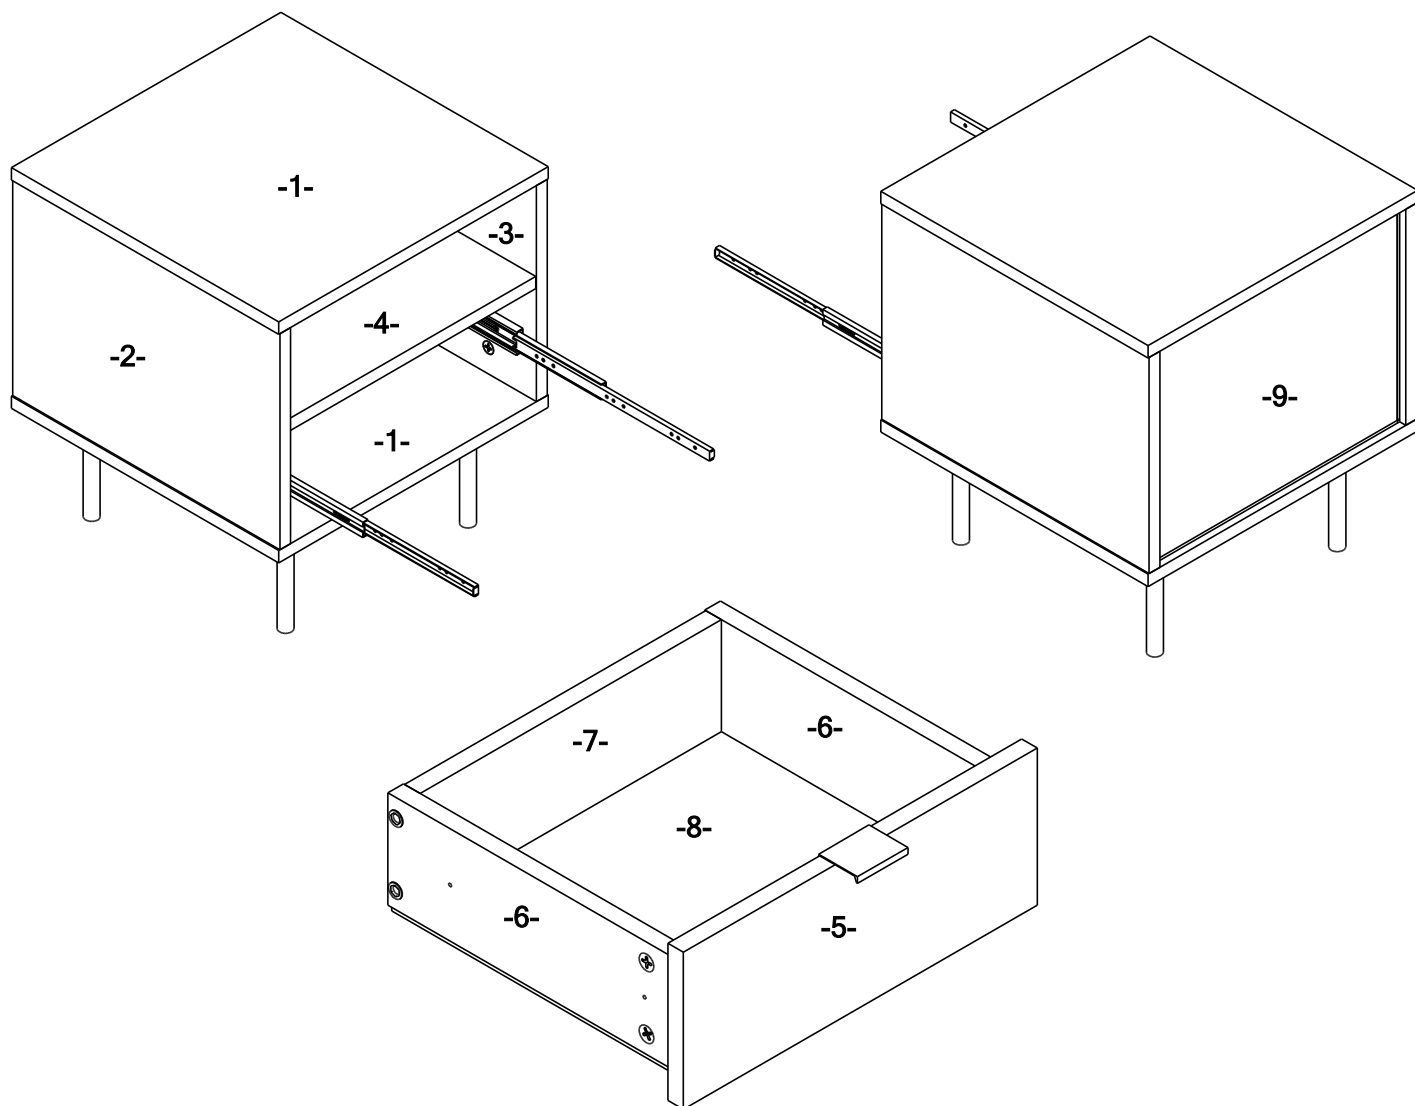

STOLIK NOCNY

<p>0,5h</p>	

<p>A</p> <p>6</p>	<p>B</p> <p>16</p>	<p>C</p> <p>16</p>	<p>D</p> <p>4</p>
<p>E</p> <p>10</p> <p>Ø 3,5 16</p>	<p>F</p> <p>10</p>	<p>G</p> <p>16</p> <p>Ø 4 16</p>	<p>H</p> <p>2</p>
<p>J</p> <p>1</p>	<p>K</p> <p>4</p>		

	WYMIARY ELEM.		WYMIARY ELEM.
-1-	2x 403x400	-6-	2x 300x100
-2-	280x400	-7-	310x100
-3-	280x400	-8-	340x305
-4-	368x385	-9-	382x294
-5-	364x140		

I

II

III

IV

V

VI

VII

Ø 3,5
16

VIII