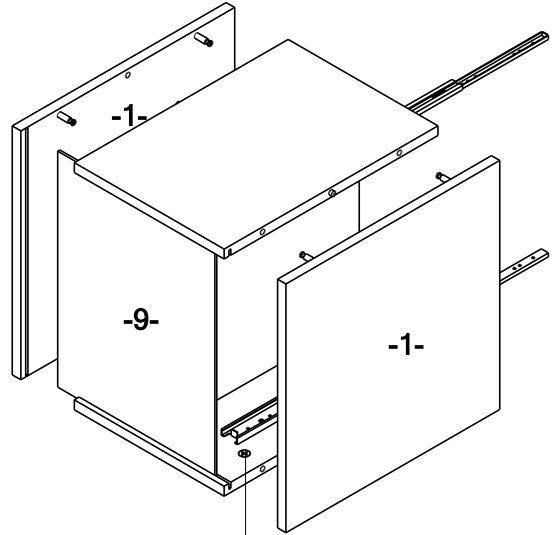

STOLIK NOCNY

<p>0,5h</p>	

<p>A</p> <p>6</p>	<p>B</p> <p>16</p>	<p>C</p> <p>16</p>	<p>D</p> <p>4</p>
<p>E</p> <p>10</p> <p>Ø 3,5 16</p>	<p>F</p> <p>10</p>	<p>G</p> <p>16</p> <p>Ø 4 16</p>	<p>H</p> <p>2</p>
<p>J</p> <p>1</p>	<p>K</p> <p>4</p>		

	WYMIARY ELEM.		WYMIARY ELEM.
-1-	2x 403x400	-6-	2x 300x100
-2-	280x400	-7-	310x100
-3-	280x400	-8-	340x305
-4-	368x385	-9-	382x294
-5-	364x140		

I

II

III

IV

V

VI

VII

Ø 3,5
16

VIII